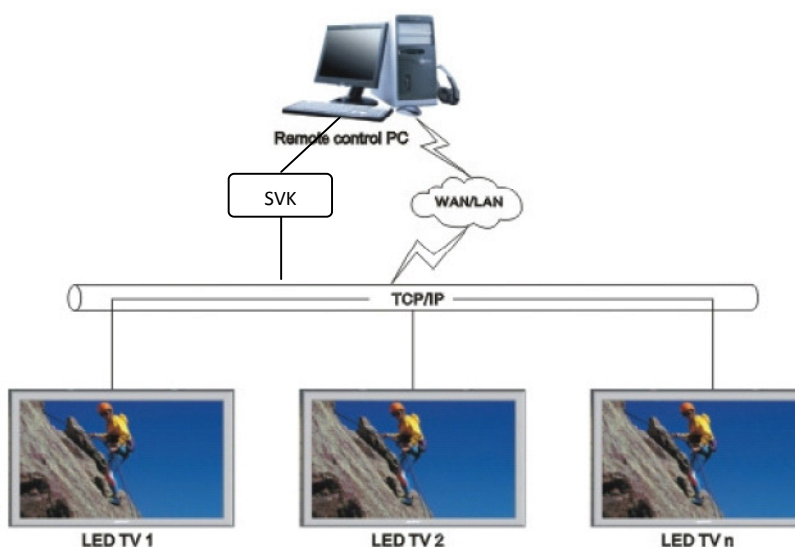

LED TEHNOLOGIJA

LED displeji - prikazivanje svih formata slika, video zapisa, tv signala i signala iz kamere

TEHNIČKI PODACI I KARAKTERISTIKE

- Namijenjeni indoor i outdoor zidovima
- Odlična vidljivost po danu i po noći, te u svim vremenskim uvjetima
- Dimenzije: do 6m²
- Prikaz svih vrsta video signala
- Vijek trajanja više od 100.000 sati
- Pouzdanost
- Jaka ekološka prilagodljivost
- Mogućnost formiranja veličine (modularnost)

PRIMJENA I KORISNICI LED TEHNOLOGIJE

- Ekрани za oglašavanje i reklamiranje
- Sportski tereni
- Velike dvorane
- Sajmovi i izložbeni štandovi
- Javni skupovi
- Koncerti
- Autobusni i željeznički kolodvori
- Zračne luke
- Reklamne
- Informacijske
- Glazbene
- Sportske
- Promotivne
- Predizborne
- Humanitarne svrhe

LED TV - novi stil informacijskih prikazivanja

TEHNIČKI PODACI I KARAKTERISTIKE

- visoke performanse slike i boje
- umrežavanje LED TV-a
- daljinsko upravljanje putem interneta i LAN mreže
- vanjska i unutarnja upotreba
- Vijek trajanja više od 100.000 sati
- 768x576mm, 960x720mm i 1200x900mm