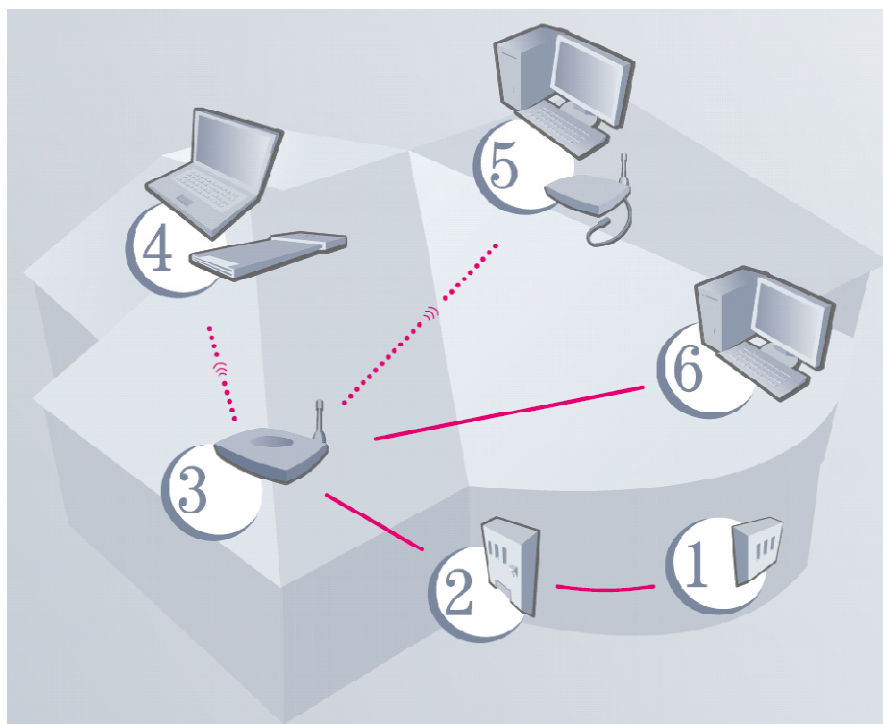

BEŽIČNI INTERNET

HOT SPOT – bežični pristup internetu velikim brzinama na javnim lokacijama

HotSpot (područje pokriveno signalom) je rješenje za bežični pristup internetu, a temelji se na WLAN tehnologiji (Wireless Local Area Network) koja omogućuje veliku brzinu bežičnog prijenosa podataka, čak 50 puta brže od klasičnog dial-up pristupa internetu (do 11 Mbit/s).

- Hot spot pristupni uređaji za vanjsku i unutarnju montažu
- Napajanje optikom
- Domet do 1000m ovisno o tipu i konfiguraciji terena
- Sa naplatom ili bez naplate pristupa u gradskim sredinama
- Povezivanje udaljenih lokacija do 15km ovisno o konfiguraciji terena
- Izbor dodatne opreme: napajanja, antene, kutija i razdjelnika sa IP zaštitom
- Software-i za podizanje sustava naplate i praćenje prometa
- Brzo i jednostavno održavanje
- Izvedba po načelu ključ u ruke – od optike do hot spota

WLAN - bežična lokalna mreža

WLAN (Wireless Local Area Network) omogućava bežični pristup internetu i pruža domet do 30 m u zatvorenom prostoru, a na otvorenom 150 - 200m (u idealnom slučaju do 300 m).